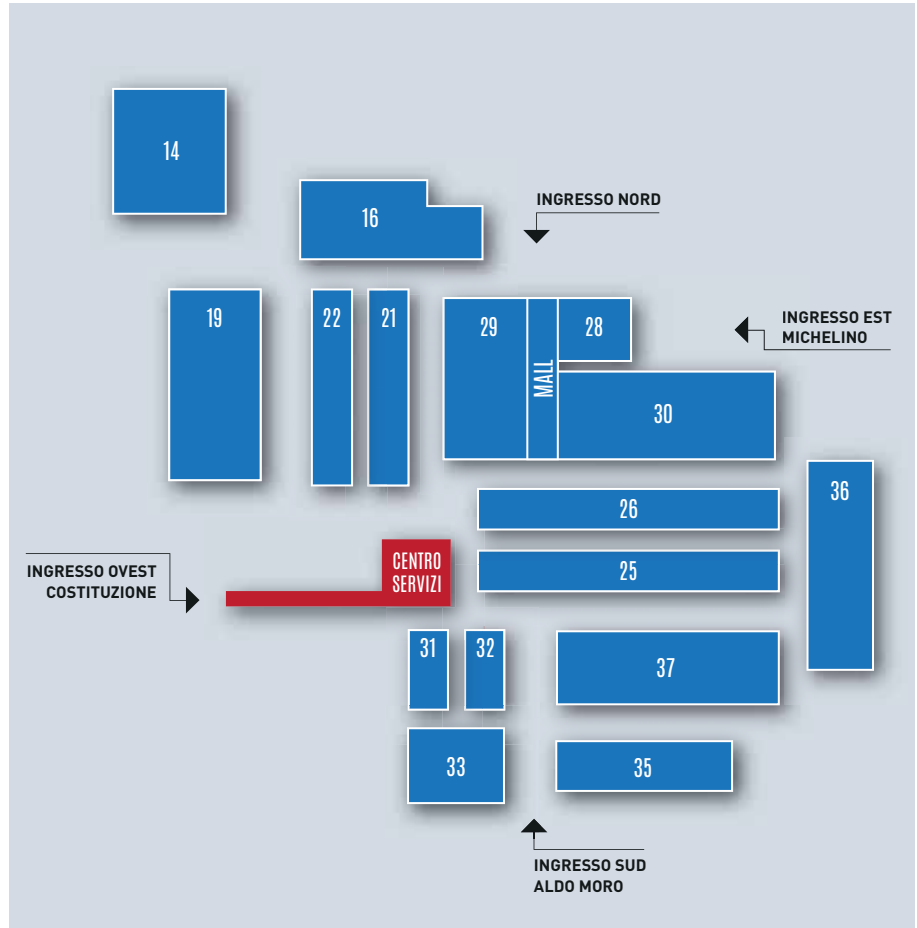

### STAND CON ALLESTIMENTO EVOLUTE - TUTTO INCLUSO

Per stand a partire da 32 m<sup>2</sup>

La formula include: pareti in tessuto (4 metri), moquette (colori a scelta sulla base della gamma proposta), grafica sulle pareti (come proposto), 1 scrivania, 4 sedie, appendiabiti, cestino, sgabello, reception, armadietto, 2 vetrine, sgabuzzino, impianto di illuminazione, multipresa, kit cortesia per appendere cartelli (4 ganci con filo).

**€ 3.150,00 all inclusive**

le immagini sono puramente indicative

Bologna, 9/12 ottobre 2024

**Quartiere Fieristico di BolognaFiere**

Piazza Costituzione 6  
40127 Bologna - Italy

**Patrocini e collaborazioni dell'ultima edizione**